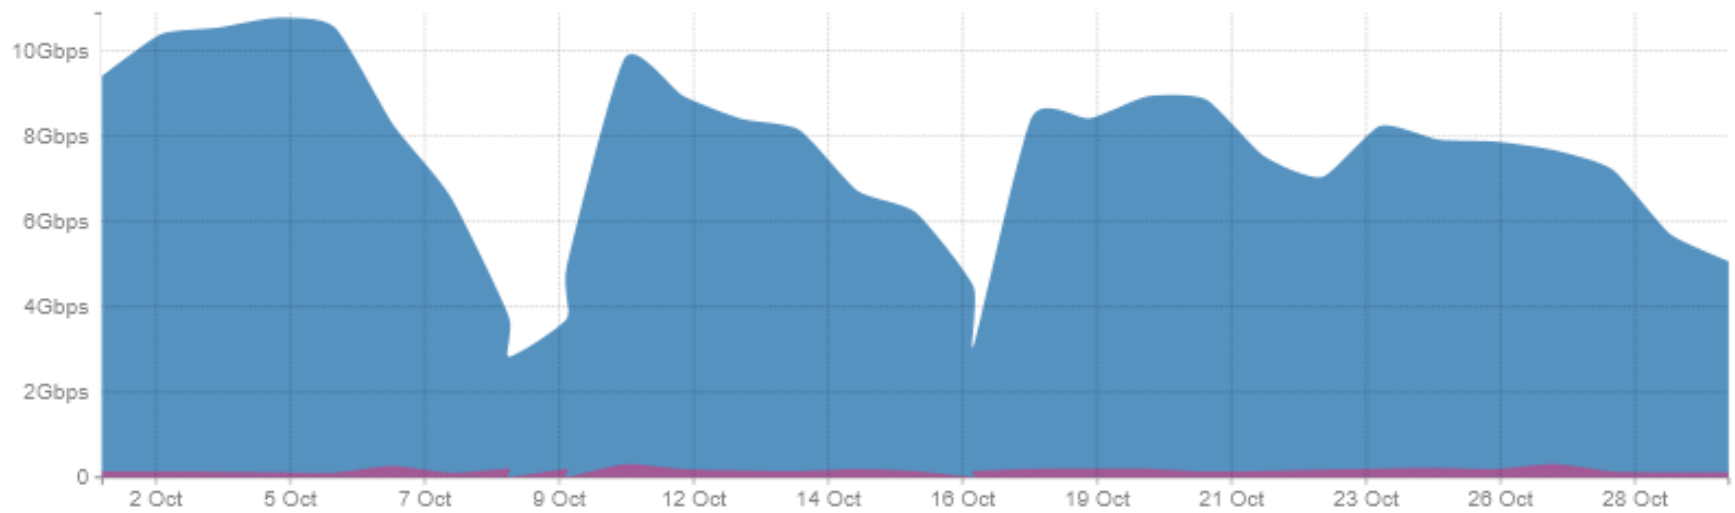

TATA

Tipo	Ultimo	Promedio	Minimo	Maximo
Tx Traffic	13.35Mbps	2.87Gbps	6.54Mbps	3.68Gbps
Rx Traffic	5.78Gbps	20.38Gbps	5.60Gbps	27.00Gbps

■ TASA DE OCUPACION (TOE)

NTT

Tipo	Ultimo	Promedio	Minimo	Maximo
Tx Traffic	116.48Mbps	162.35Mbps	13.91Mbps	316.20Mbps
Rx Traffic	5.06Gbps	7.40Gbps	2.83Gbps	10.78Gbps

■ TASA DE OCUPACION (TOE)

TINET

Tipo	Ultimo	Promedio	Minimo	Maximo
Tx Traffic	125.39Mbps	100.78Mbps	88.21Mbps	177.56Mbps
Rx Traffic	3.49Gbps	3.24Gbps	2.94Gbps	4.12Gbps

TASA DE OCUPACION (TOE)

GOOGLE

Tipo	Ultimo	Promedio	Minimo	Maximo
Tx Traffic	2.65Gbps	4.04Gbps	2.29Gbps	4.67Gbps
Rx Traffic	7.26Gbps	10.42Gbps	6.46Gbps	13.84Gbps

TASA DE OCUPACION (TOE)

GTT

Tipo	Ultimo	Promedio	Minimo	Maximo
Tx Traffic	87.32Mbps	193.65Mbps	52.62Mbps	259.90Mbps
Rx Traffic	3.83Gbps	10.72Gbps	3.73Gbps	14.17Gbps

■ TASA DE OCUPACION (TOE)

FACEBOOKBR2

Tipo	Ultimo	Promedio	Minimo	Maximo
Tx Traffic	3.10Gbps	2.68Gbps	2.47Gbps	3.10Gbps
Rx Traffic	6.48Gbps	6.65Gbps	5.67Gbps	7.20Gbps

■ TASA DE OCUPACION (TOE)

BBIP

Tipo	Ultimo	Promedio	Minimo	Maximo
Tx Traffic	125.39Mbps	100.78Mbps	88.21Mbps	177.56Mbps
Rx Traffic	3.49Gbps	3.24Gbps	2.94Gbps	4.12Gbps
