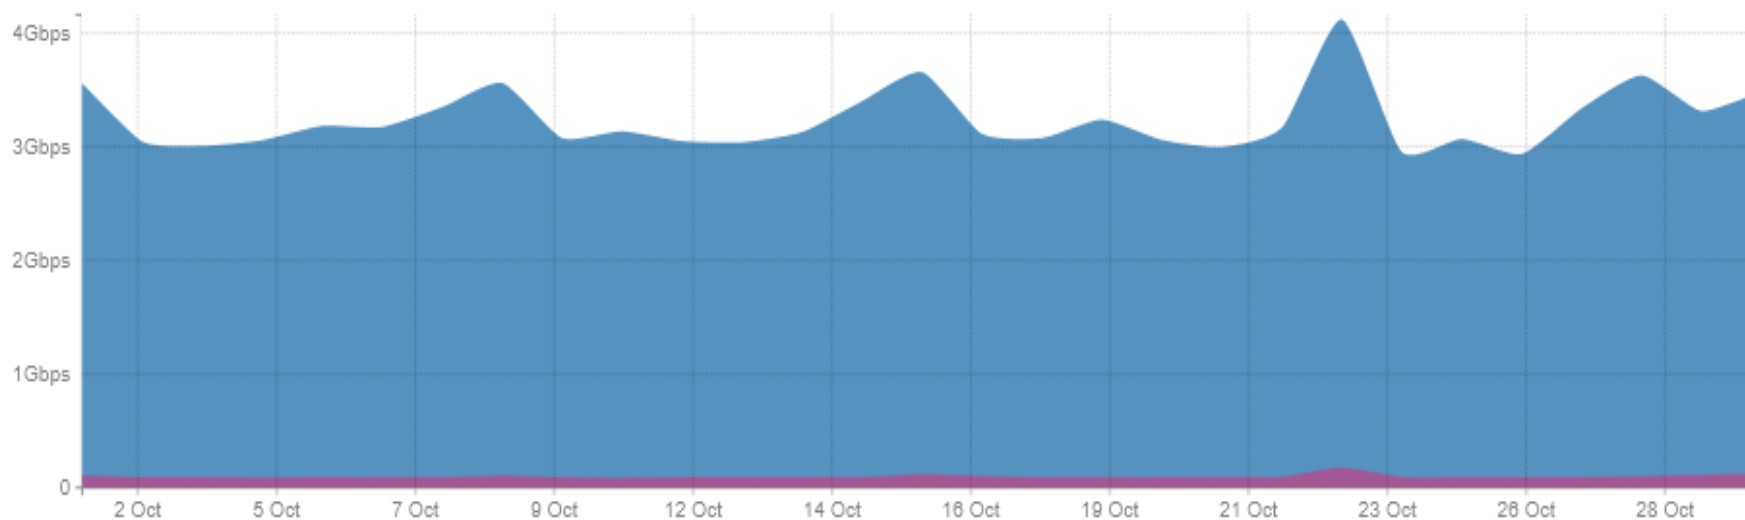

■ TASA DE OCUPACION (TOE)

TINET

Tipo	Ultimo	Promedio	Minimo	Maximo
Tx Traffic	125.39Mbps	100.78Mbps	88.21Mbps	177.56Mbps
Rx Traffic	3.49Gbps	3.24Gbps	2.94Gbps	4.12Gbps

TASA DE OCUPACION (TOE)

GOOGLE

Tipo	Ultimo	Promedio	Minimo	Maximo
Tx Traffic	2.65Gbps	4.04Gbps	2.29Gbps	4.67Gbps
Rx Traffic	7.26Gbps	10.42Gbps	6.46Gbps	13.84Gbps

TASA DE OCUPACION (TOE)

GTT

Tipo	Ultimo	Promedio	Minimo	Maximo
Tx Traffic	87.32Mbps	193.65Mbps	52.62Mbps	259.90Mbps
Rx Traffic	3.83Gbps	10.72Gbps	3.73Gbps	14.17Gbps

■ TASA DE OCUPACION (TOE)

FACEBOOKBR2

Tipo	Ultimo	Promedio	Minimo	Maximo
Tx Traffic	3.10Gbps	2.68Gbps	2.47Gbps	3.10Gbps
Rx Traffic	6.48Gbps	6.65Gbps	5.67Gbps	7.20Gbps

■ TASA DE OCUPACION (TOE)

BBIP

Tipo	Ultimo	Promedio	Minimo	Maximo
Tx Traffic	125.39Mbps	100.78Mbps	88.21Mbps	177.56Mbps
Rx Traffic	3.49Gbps	3.24Gbps	2.94Gbps	4.12Gbps
