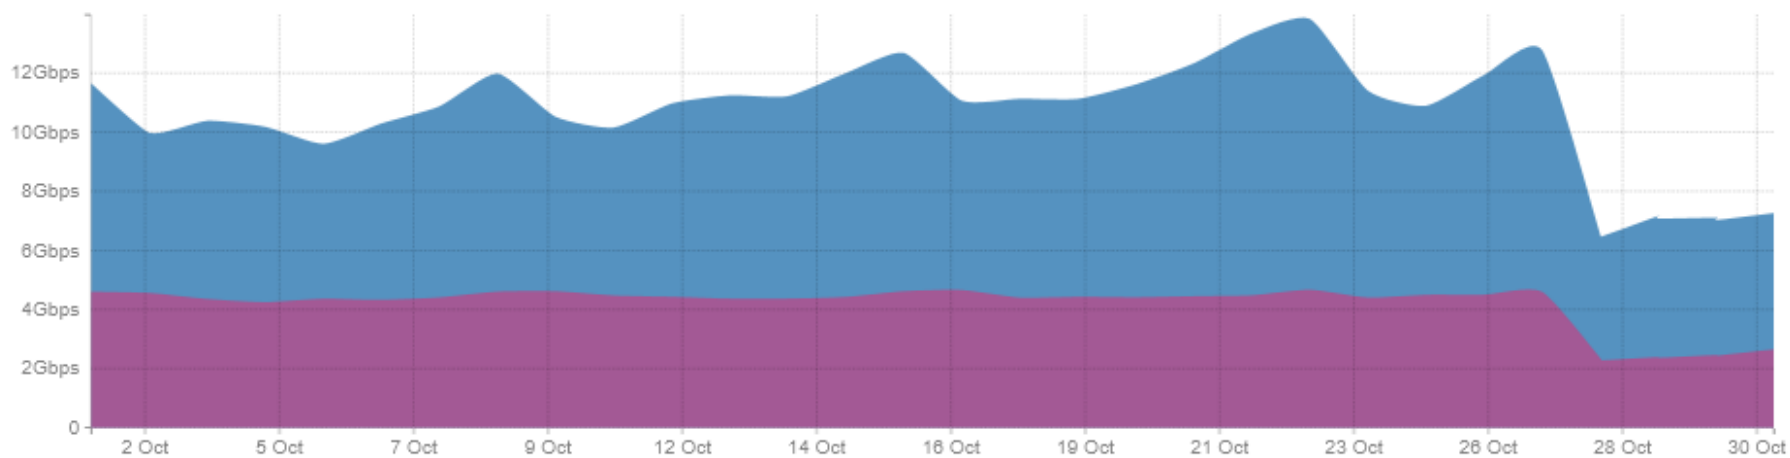

■ TASA DE OCUPACION (TOE)

TINET

Tipo	Ultimo	Promedio	Minimo	Maximo
Tx Traffic	125.39Mbps	100.78Mbps	88.21Mbps	177.56Mbps
Rx Traffic	3.49Gbps	3.24Gbps	2.94Gbps	4.12Gbps

TASA DE OCUPACION (TOE)

GOOGLE

Tipo	Ultimo	Promedio	Minimo	Maximo
Tx Traffic	2.65Gbps	4.04Gbps	2.29Gbps	4.67Gbps
Rx Traffic	7.26Gbps	10.42Gbps	6.46Gbps	13.84Gbps

TASA DE OCUPACION (TOE)

GTT

Tipo	Ultimo	Promedio	Minimo	Maximo
Tx Traffic	87.32Mbps	193.65Mbps	52.62Mbps	259.90Mbps
Rx Traffic	3.83Gbps	10.72Gbps	3.73Gbps	14.17Gbps

■ TASA DE OCUPACION (TOE)

FACEBOOKBR2

Tipo	Ultimo	Promedio	Minimo	Maximo
Tx Traffic	3.10Gbps	2.68Gbps	2.47Gbps	3.10Gbps
Rx Traffic	6.48Gbps	6.65Gbps	5.67Gbps	7.20Gbps

■ TASA DE OCUPACION (TOE)

BBIP

Tipo	Ultimo	Promedio	Minimo	Maximo
Tx Traffic	125.39Mbps	100.78Mbps	88.21Mbps	177.56Mbps
Rx Traffic	3.49Gbps	3.24Gbps	2.94Gbps	4.12Gbps
