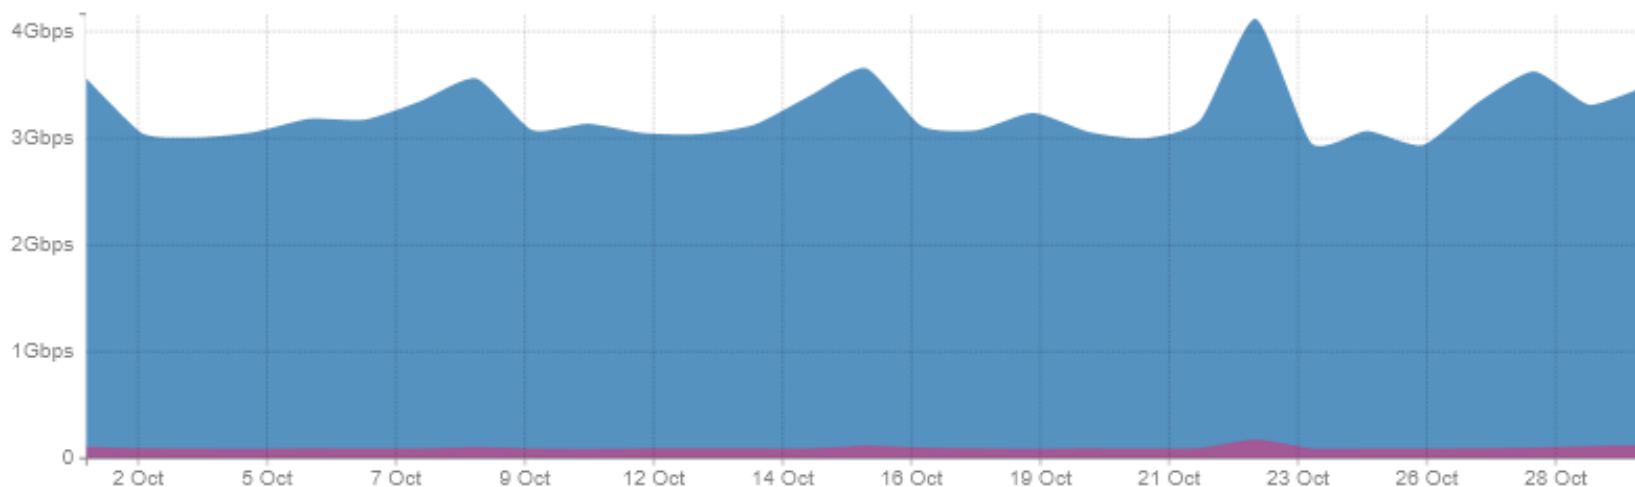

TATA

Tipo	Ultimo	Promedio	Minimo	Maximo
Tx Traffic	13.35Mbps	2.87Gbps	6.54Mbps	3.68Gbps
Rx Traffic	5.78Gbps	20.38Gbps	5.60Gbps	27.00Gbps

■ TASA DE OCUPACION (TOE)

NTT

Tipo	Ultimo	Promedio	Minimo	Maximo
Tx Traffic	116.48Mbps	162.35Mbps	13.91Mbps	316.20Mbps
Rx Traffic	5.06Gbps	7.40Gbps	2.83Gbps	10.78Gbps

■ TASA DE OCUPACION (TOE)

TINET

Tipo	Ultimo	Promedio	Minimo	Maximo
Tx Traffic	125.39Mbps	100.78Mbps	88.21Mbps	177.56Mbps
Rx Traffic	3.49Gbps	3.24Gbps	2.94Gbps	4.12Gbps

TASA DE OCUPACION (TOE)

GOOGLE

Tipo	Ultimo	Promedio	Minimo	Maximo
Tx Traffic	2.65Gbps	4.04Gbps	2.29Gbps	4.67Gbps
Rx Traffic	7.26Gbps	10.42Gbps	6.46Gbps	13.84Gbps

TASA DE OCUPACION (TOE)

GTT

Tipo	Ultimo	Promedio	Minimo	Maximo
Tx Traffic	87.32Mbps	193.65Mbps	52.62Mbps	259.90Mbps
Rx Traffic	3.83Gbps	10.72Gbps	3.73Gbps	14.17Gbps

■ TASA DE OCUPACION (TOE)

FACEBOOKBR2

Tipo	Ultimo	Promedio	Minimo	Maximo
Tx Traffic	3.10Gbps	2.68Gbps	2.47Gbps	3.10Gbps
Rx Traffic	6.48Gbps	6.65Gbps	5.67Gbps	7.20Gbps

■ TASA DE OCUPACION (TOE)

BBIP

Tipo	Ultimo	Promedio	Minimo	Maximo
Tx Traffic	125.39Mbps	100.78Mbps	88.21Mbps	177.56Mbps
Rx Traffic	3.49Gbps	3.24Gbps	2.94Gbps	4.12Gbps
