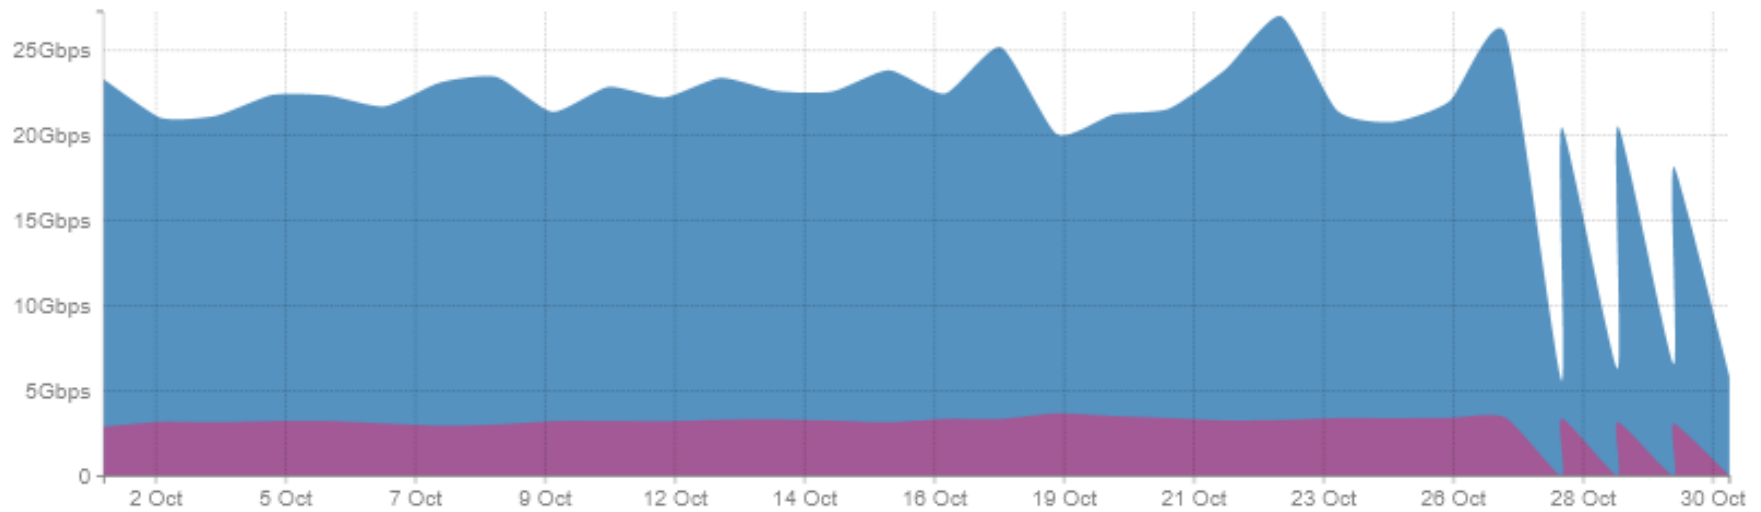

TASA DE OCUPACION (TOE)

OCTUBRE 2017

TELIASONERA

Tipo	Ultimo	Promedio	Minimo	Maximo
Tx Traffic	1.14Gbps	898.20Mbps	2.52Kbps	1.18Gbps
Rx Traffic	13.40Gbps	11.44Gbps	3.35Gbps	15.45Gbps

TASA DE OCUPACION (TOE)

TATA

Tipo	Ultimo	Promedio	Minimo	Maximo
Tx Traffic	13.35Mbps	2.87Gbps	6.54Mbps	3.68Gbps
Rx Traffic	5.78Gbps	20.38Gbps	5.60Gbps	27.00Gbps

■ TASA DE OCUPACION (TOE)

NTT

Tipo	Ultimo	Promedio	Minimo	Maximo
Tx Traffic	116.48Mbps	162.35Mbps	13.91Mbps	316.20Mbps
Rx Traffic	5.06Gbps	7.40Gbps	2.83Gbps	10.78Gbps

■ TASA DE OCUPACION (TOE)

TINET

Tipo	Ultimo	Promedio	Minimo	Maximo
Tx Traffic	125.39Mbps	100.78Mbps	88.21Mbps	177.56Mbps
Rx Traffic	3.49Gbps	3.24Gbps	2.94Gbps	4.12Gbps

TASA DE OCUPACION (TOE)

GOOGLE

Tipo	Ultimo	Promedio	Minimo	Maximo
Tx Traffic	2.65Gbps	4.04Gbps	2.29Gbps	4.67Gbps
Rx Traffic	7.26Gbps	10.42Gbps	6.46Gbps	13.84Gbps

■ TASA DE OCUPACION (TOE)

BBIP

Tipo	Ultimo	Promedio	Minimo	Maximo
Tx Traffic	125.39Mbps	100.78Mbps	88.21Mbps	177.56Mbps
Rx Traffic	3.49Gbps	3.24Gbps	2.94Gbps	4.12Gbps
