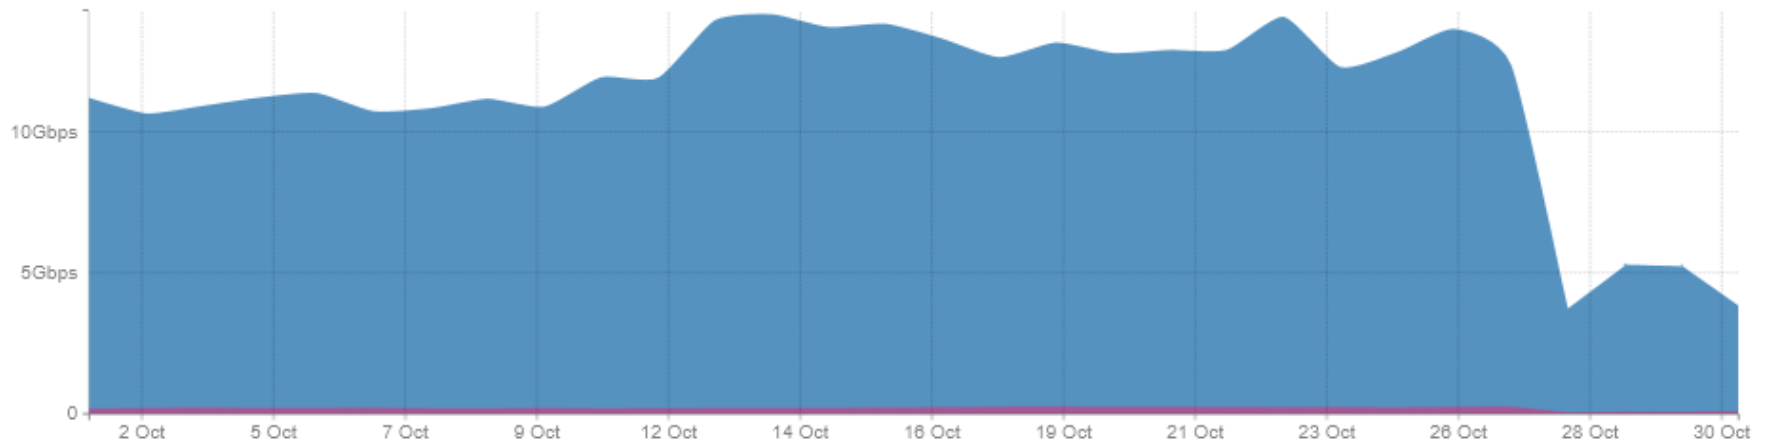

■ TASA DE OCUPACION (TOE)

TINET

Tipo	Ultimo	Promedio	Minimo	Maximo
Tx Traffic	125.39Mbps	100.78Mbps	88.21Mbps	177.56Mbps
Rx Traffic	3.49Gbps	3.24Gbps	2.94Gbps	4.12Gbps

TASA DE OCUPACION (TOE)

GOOGLE

Tipo	Ultimo	Promedio	Minimo	Maximo
Tx Traffic	2.65Gbps	4.04Gbps	2.29Gbps	4.67Gbps
Rx Traffic	7.26Gbps	10.42Gbps	6.46Gbps	13.84Gbps

TASA DE OCUPACION (TOE)

GTT

Tipo	Ultimo	Promedio	Minimo	Maximo
Tx Traffic	87.32Mbps	193.65Mbps	52.62Mbps	259.90Mbps
Rx Traffic	3.83Gbps	10.72Gbps	3.73Gbps	14.17Gbps

■ TASA DE OCUPACION (TOE)

FACEBOOKBR2

Tipo	Ultimo	Promedio	Minimo	Maximo
Tx Traffic	3.10Gbps	2.68Gbps	2.47Gbps	3.10Gbps
Rx Traffic	6.48Gbps	6.65Gbps	5.67Gbps	7.20Gbps

■ TASA DE OCUPACION (TOE)

BBIP

Tipo	Ultimo	Promedio	Minimo	Maximo
Tx Traffic	125.39Mbps	100.78Mbps	88.21Mbps	177.56Mbps
Rx Traffic	3.49Gbps	3.24Gbps	2.94Gbps	4.12Gbps
