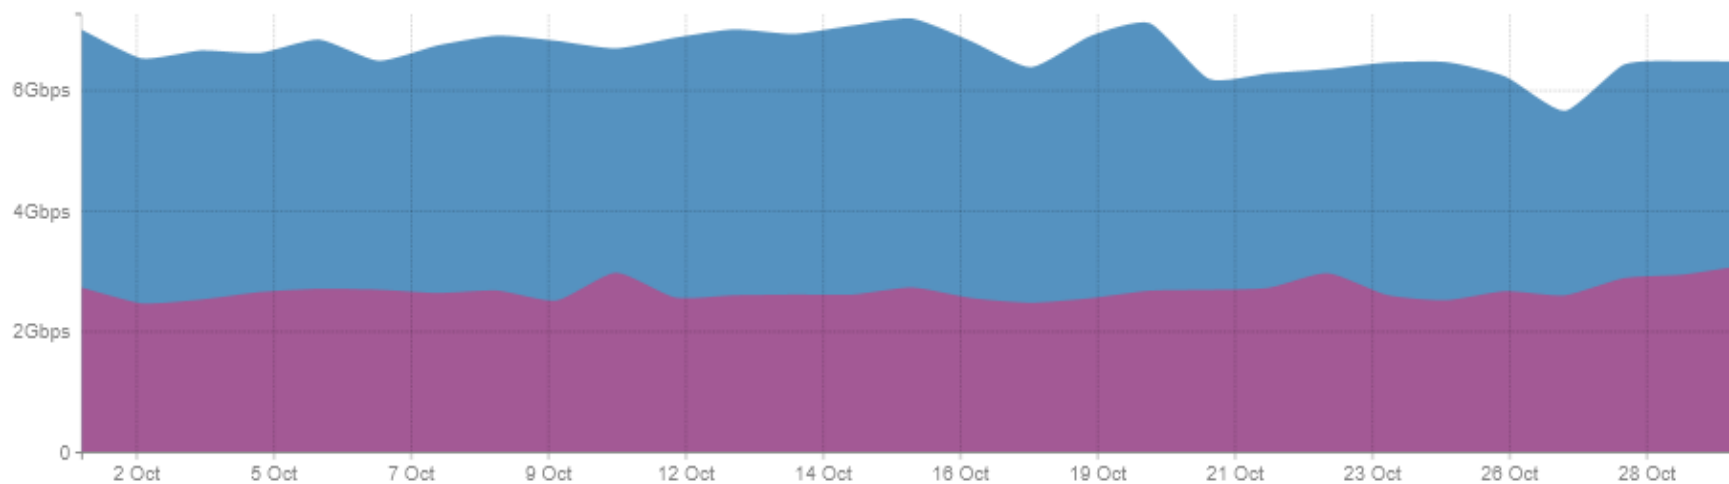

■ TASA DE OCUPACION (TOE)

TINET

Tipo	Ultimo	Promedio	Minimo	Maximo
Tx Traffic	125.39Mbps	100.78Mbps	88.21Mbps	177.56Mbps
Rx Traffic	3.49Gbps	3.24Gbps	2.94Gbps	4.12Gbps

TASA DE OCUPACION (TOE)

GOOGLE

Tipo	Ultimo	Promedio	Minimo	Maximo
Tx Traffic	2.65Gbps	4.04Gbps	2.29Gbps	4.67Gbps
Rx Traffic	7.26Gbps	10.42Gbps	6.46Gbps	13.84Gbps

TASA DE OCUPACION (TOE)

GTT

Tipo	Ultimo	Promedio	Minimo	Maximo
Tx Traffic	87.32Mbps	193.65Mbps	52.62Mbps	259.90Mbps
Rx Traffic	3.83Gbps	10.72Gbps	3.73Gbps	14.17Gbps

■ TASA DE OCUPACION (TOE)

FACEBOOKBR2

Tipo	Ultimo	Promedio	Minimo	Maximo
Tx Traffic	3.10Gbps	2.68Gbps	2.47Gbps	3.10Gbps
Rx Traffic	6.48Gbps	6.65Gbps	5.67Gbps	7.20Gbps

■ TASA DE OCUPACION (TOE)

BBIP

Tipo	Ultimo	Promedio	Minimo	Maximo
Tx Traffic	125.39Mbps	100.78Mbps	88.21Mbps	177.56Mbps
Rx Traffic	3.49Gbps	3.24Gbps	2.94Gbps	4.12Gbps
