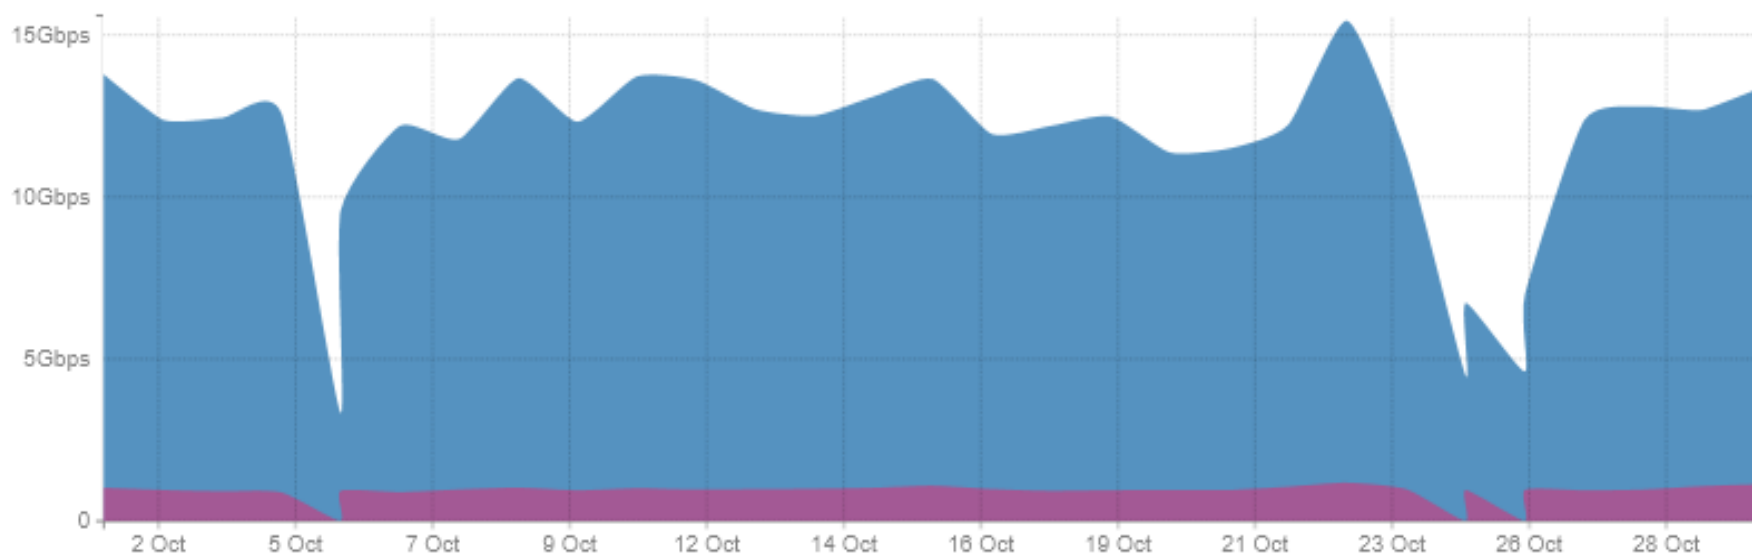

TASA DE OCUPACION (TOE)

OCTUBRE 2017

TELIASONERA

Tipo	Ultimo	Promedio	Minimo	Maximo
Tx Traffic	1.14Gbps	898.20Mbps	2.52Kbps	1.18Gbps
Rx Traffic	13.40Gbps	11.44Gbps	3.35Gbps	15.45Gbps

TASA DE OCUPACION (TOE)

TATA

Tipo	Ultimo	Promedio	Minimo	Maximo
Tx Traffic	13.35Mbps	2.87Gbps	6.54Mbps	3.68Gbps
Rx Traffic	5.78Gbps	20.38Gbps	5.60Gbps	27.00Gbps

■ TASA DE OCUPACION (TOE)

NTT

Tipo	Ultimo	Promedio	Minimo	Maximo
Tx Traffic	116.48Mbps	162.35Mbps	13.91Mbps	316.20Mbps
Rx Traffic	5.06Gbps	7.40Gbps	2.83Gbps	10.78Gbps

■ TASA DE OCUPACION (TOE)

TINET

Tipo	Ultimo	Promedio	Minimo	Maximo
Tx Traffic	125.39Mbps	100.78Mbps	88.21Mbps	177.56Mbps
Rx Traffic	3.49Gbps	3.24Gbps	2.94Gbps	4.12Gbps

TASA DE OCUPACION (TOE)

GOOGLE

Tipo	Ultimo	Promedio	Minimo	Maximo
Tx Traffic	2.65Gbps	4.04Gbps	2.29Gbps	4.67Gbps
Rx Traffic	7.26Gbps	10.42Gbps	6.46Gbps	13.84Gbps

■ TASA DE OCUPACION (TOE)

BBIP

Tipo	Ultimo	Promedio	Minimo	Maximo
Tx Traffic	125.39Mbps	100.78Mbps	88.21Mbps	177.56Mbps
Rx Traffic	3.49Gbps	3.24Gbps	2.94Gbps	4.12Gbps
